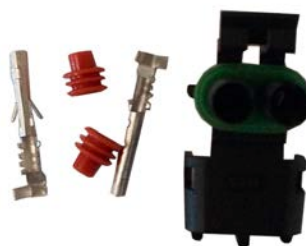

PEÇA DE BOMBA
PRESSURIZADA CONECTOR
FEMEA DELPHI 2 VIAS

SKU: 30009
[Saiba Mais](#)
Categoria: [Pressurizadas](#)