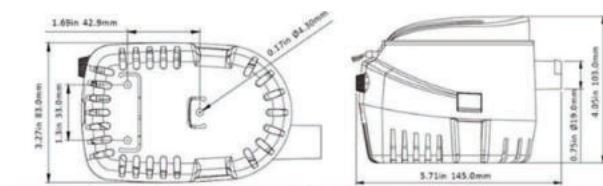

SKU	VAZÃO	TENSÃO	CORRENTE	SAÍDA	FIOS	ID PRODUTO
60403	750GPH / 2.839 LPH	12V	3,0 A	3/4" (19mm)	3	SFBP1-G750-06
60907	1100GPH / 4.164 LPH	12V	3,0 A	1 1/8" (29mm)	3	SFBP1-G1100-06
60400	750GPH / 2.839 LPH	24V	1,6 A	3/4" (19mm)	3	SFBP2-G750-06