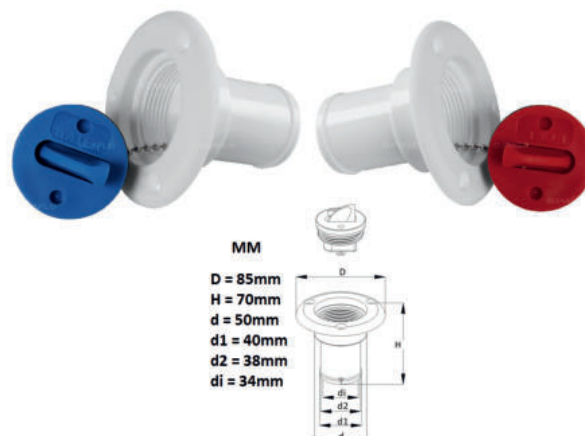

AGULHEIRO COM TAMPA SEAFLO

SKU	COR	ID DO PRODUTO
60440	Branco e vermelho	SFCF-01
60441	Branco e azul	SFCW1-01