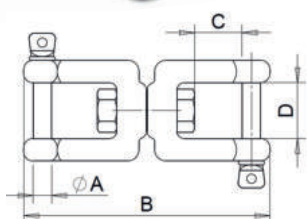

MANILHA INOX DUPLA COM DOIS PARAFUSOS

SKU	TAMANHO(A)	B	C	D	CARGA
61150	5mm	60mm	11.5mm	10mm	100kg
61151	6mm	66mm	12mm	12mm	150kg

MANILHA INOX DUPLA COM DISTORCEDOR SEM PARAFUSO

SKU	TAMANHO (A)	B	C	D	CARGA
61143	5mm	60mm	11.5mm	13mm	100KG
61144	6mm	65mm	12mm	15mm	150KG
61145	8mm	90mm	16mm	20mm	300KG
61146	10mm	115mm	16mm	24mm	500KG