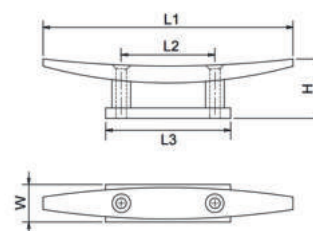

CUNHO DE NYLON PARA AMARRAÇÃO E FIXAÇÃO POR PARAFUSOS

SKU	TAMANHO (A)	L1	L2	L3	W	H	ID PRODUTO
60685	4"	100mm	28mm	53mm	14mm	20mm	P.M0101-04
60686	6"	152mm	42mm	75mm	21mm	33mm	P.M0101-06