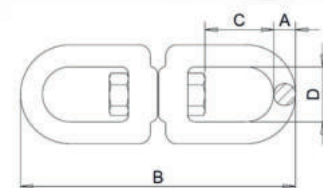

MANILHA INOX DUPLA COM DOIS PARAFUSOS

SKU	TAMANHO(A)	B	C	D	CARGA
61150	5mm	60mm	11.5mm	10mm	100kg
61151	6mm	66mm	12mm	12mm	150kg

MANILHA INOX DUPLA COM DISTORCEDOR SEM PARAFUSO

SKU	TAMANHO (A)	B	C	D	CARGA
61143	5mm	60mm	11.5mm	13mm	100KG
61144	6mm	65mm	12mm	15mm	150KG
61145	8mm	90mm	16mm	20mm	300KG
61146	10mm	115mm	16mm	24mm	500KG