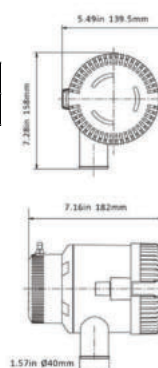

14. Produtos Promoção

BOMBA DE PRESSURIZAÇÃO - SÉRIE 42WS BRUSHLESS

SKU	VAZÃO	TENSÃO	CORRENTE	E/S	PSI	FIOS	ID PRODUTO
61596	3,0 GPM - 11,3 L/MIN	12V	8,0A	1/2" - 1/4 MNPT	55	2	SFDP1-030-055-42W

BOMBA DE PRESSURIZAÇÃO - SÉRIE 31WS BRUSHLESS

SKU	VAZÃO	TENSÃO	CORRENTE	E/S	PSI	FIOS	ID PRODUTO
61599	1,5 GPM - 5,6 L/MIN	12V	10A	3/8"	80	2	SFDPA2-015-060-31

BOMBA DE PORÃO - SÉRIE 01S

SKU	VAZÃO	TENSÃO	CORRENTE	SAÍDA	FIOS	ID PRODUTO
60270	3500GPH / 13.249 LPH	24V	8,0 A	1 1/2"	2	SFBP2-G2000-01

BOMBA DE PORÃO COM AUTOMÁTICO E BICO - SÉRIE 13B

SKU	VAZÃO	TENSÃO	CORRENTE	SAÍDA	FIOS	ID PRODUTO
61343	600GPH / 2.271 LPH	12V	2,5 A	1 1/8" (29mm)	3	SFBP1-G600-13B

BOMBA DE PRESSURIZAÇÃO - SÉRIE 56AS

SKU	VAZÃO	TENSÃO	CORRENTE	PSI	SAÍDA	ID PRODUTO
61955	3,5GPM - 13,2L/MIN	24V	4,5A	70PSI	1-1/2"	SFDP2-035-070-56A