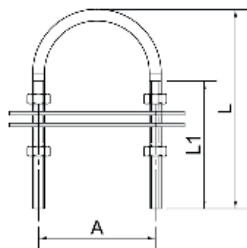

TANQUE DE GASOLINA+ÓLEO 2T OU ETANOL C/ BICO

SKU	DIMENSÕES	LITROS	ROSCA	COMBUSTÍVEL	ID PRODUTO
61074	26cm x 13cm x 27,5cm	5	1/4	2T Etanol	SF2T-05-01
61075	29cm x 16cm x 34,5cm	10	1/4	2T Etanol	SF2T-10-01
61076	33cm x 19cm x 47,5cm	20	1/4	2T Etanol	SF2T-20-01

TANQUE DE DIESEL COM BICO

SKU	DIMENSÕES	LITROS	ROSCA	COMBUSTÍVEL	ID PRODUTO
60922	26cm x 13cm x 27,5cm	5	1/4	Diesel	SFDT-05-01
60921	29cm x 16cm x 34,5cm	10	1/4	Diesel	SFDT-10-01
60920	33cm x 19cm x 47,5cm	20	1/4	Diesel	SFDT-20-01

MOSQUETÃO INOX COM OLHAL

SKU	DIMENSÕES	A	B	C	D	F	CARGA
61116	4x40mm	4mm	20mm	40mm	7mm	5mm	36KG
61117	5x50mm	5mm	25mm	50mm	8mm	5mm	45KG
61118	6x60mm	6mm	30mm	60mm	9mm	6mm	63KG
61119	7x70mm	7mm	35mm	70mm	10mm	7mm	90KG
61120	8x80mm	8mm	40mm	80mm	12mm	10mm	113KG
61121	9x90mm	9mm	45mm	90mm	12mm	10mm	127KG
61122	10x100mm	10mm	50mm	100mm	15mm	13mm	181KG
61123	11x120mm	11mm	57mm	120mm	18mm	13mm	226KG
61124	12x140mm	12mm	67mm	140mm	15mm	15mm	272KG
61125	13x160mm	13mm	74mm	160mm	18mm	17mm	317KG

4. Ferragens

CUNHO DE AMARRA INOX

SKU	DIMENSÕES	DIMENSÕES	L1	L2	W1	W2	H
61126	150mm	6"	150mm	56mm	44mm	26mm	31mm
61127	200mm	8"	200mm	75mm	50.90mm	28mm	41mm
61128	250mm	10"	250mm	95mm	65mm	44mm	50mm

GANCHO U-BOLT COM PARAFUSO E PLACA