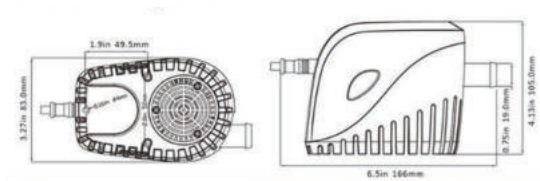

AMPOLA CILINDRO DE CO2

SKU	DIMENSÕES	CAPCD.	MATERIAL	COR	INSTALAÇÃO	ID PRODUTO
60560	8,8cm x 2,2cm	16G	Aço	Cromado	Rosca 3/8	Cilindro 16G
60310	13,8cm x 2,5cm	33G	Aço	Cromado	Rosca 1/2	Cilindro de CO2 33G
60337	16cm x 2,5cm	66G	Aço	Cromado	Rosca 1/2	Cilindro 66G

5. Hidráulica

BOMBA DE PORÃO - SÉRIE 13AS

SKU	VAZÃO	TENSÃO	CORRENTE	SAÍDA	FIOS	ID PRODUTO
61644	2000GPH / 7.571 LPH	12V	7,5 A	1 1/8" (29mm)	2	SFBP1-G2000-13A

BOMBA DE PORÃO COM AUTOMÁTICO - SÉRIE 06S

SKU	VAZÃO	TENSÃO	CORRENTE	SAÍDA	FIOS	ID PRODUTO
60403	750GPH / 2.839 LPH	12V	3,0 A	3/4" (19mm)	3	SFBP1-G750-06
60907	1100GPH / 4.164 LPH	12V	3,0 A	1 1/8" (29mm)	3	SFBP1-G1100-06
60400	750GPH / 2.839 LPH	24V	1,6 A	3/4" (19mm)	3	SFBP2-G750-06