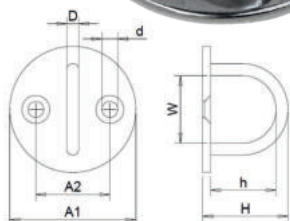

ALÇA COM BASE REDONDA INOX

SKU	TAMANHO (A)	A1	A2	H	h	W	d
61088	5mm	33mm	20mm	20mm	12mm	13mm	4.2mm
61089	6mm	40mm	23mm	26mm	17mm	17mm	4.2mm
61090	8mm	50mm	30mm	32mm	21mm	20mm	5.2mm

ALÇA COM BASE DIAMANTE INOX