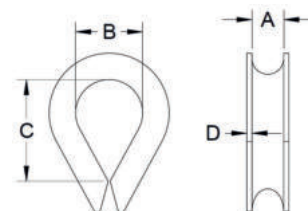

4. Ferragens

SAPATILHA INOX

SKU	TAMANHO	A	B	C	D
61129	5mm	5.6mm	13mm	20mm	1mm
61130	6mm	6.5mm	15mm	25mm	1mm
61131	8mm	9mm	18mm	33mm	2mm
61132	10mm	11mm	23mm	33mm	2mm
61133	12mm	14mm	27mm	48mm	2mm