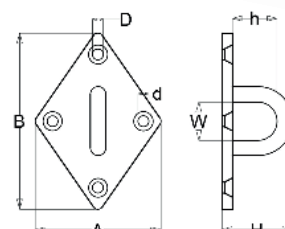

ALÇA COM BASE DIAMANTE INOX

SKU	TAMANHO (A)	A	B	H	h	W	d
61082	5mm	37mm	59mm	22mm	12mm	1mm	4.2mm
61083	6mm	40mm	64mm	26mm	15mm	15mm	4.2mm
61084	8mm	50mm	80mm	33mm	20mm	18mm	5.2mm