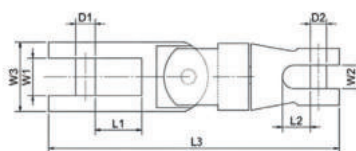

TANQUE DE GASOLINA+ÓLEO 2T OU ETANOL C/ BICO

SKU	DIMENSÕES	LITROS	ROSCA	COMBUSTÍVEL	ID PRODUTO
61074	26cm x 13cm x 27,5cm	5	1/4	2T Etanol	SF2T-05-01
61075	29cm x 16cm x 34,5cm	10	1/4	2T Etanol	SF2T-10-01
61076	33cm x 19cm x 47,5cm	20	1/4	2T Etanol	SF2T-20-01

TANQUE DE DIESEL COM BICO

SKU	DIMENSÕES	LITROS	ROSCA	COMBUSTÍVEL	ID PRODUTO
60922	26cm x 13cm x 27,5cm	5	1/4	Diesel	SFDT-05-01
60921	29cm x 16cm x 34,5cm	10	1/4	Diesel	SFDT-10-01
60920	33cm x 19cm x 47,5cm	20	1/4	Diesel	SFDT-20-01

DISTORCEDOR DE ÂNCORA EM AÇO INOX TRÊS PARTES

SKU	DIMENSÕES	L1	L2	L3	W1	W2	W3	D1	D2
60857	6-8mm	20.90	9.40	118.00	14.50	10.00	26.70	8.90	7.00
60858	10-12mm	26.7mm	11.6mm	165mm	17.8mm	13.1mm	37.7mm	10.6mm	10.7mm