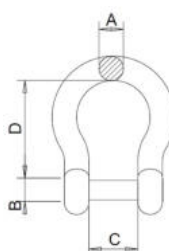

4. Ferragens

MANILHA INOX DUPLA UM PARAFUSO

SKU	TAMANHO (A)	B	C	D	CARGA
61147	5mm	60mm	11.5mm	13mm	100KG
61148	6mm	66mm	12mm	15mm	150KG
61149	8mm	92mm	16mm	20mm	300KG

MANILHA INOX DUPLA COM DOIS PARAFUSOS

SKU	TAMANHO(A)	B	C	D	CARGA
61150	5mm	60mm	11.5mm	10mm	100kg
61151	6mm	66mm	12mm	12mm	150kg

MANILHA INOX DUPLA COM DISTORCEDOR SEM PARAFUSO

SKU	TAMANHO (A)	B	C	D	CARGA
61143	5mm	60mm	11.5mm	13mm	100KG
61144	6mm	65mm	12mm	15mm	150KG
61145	8mm	90mm	16mm	20mm	300KG
61146	10mm	115mm	16mm	24mm	500KG

MANILHA INOX RETA

SKU	TAMANHO(A)	B	C	D	CARGA
61134	4mm	4mm	8mm	16mm	90kg
61135	5mm	5mm	10mm	20mm	100kg
61136	6mm	6mm	12mm	24mm	150kg
61137	8mm	8mm	16mm	32mm	200kg
61138	10mm	10mm	20mm	40mm	500kg
61139	12mm	12mm	24mm	48mm	600kg
61140	14mm	14mm	28mm	56mm	900kg
61141	16mm	16mm	32mm	64mm	1100kg

MANILHA CURVA EM AÇO INOX

SKU	TAMANHO/A	B	C	D
60846	4mm	4	8	16
60847	6mm	6	12	24
60848	8mm	8	16	32