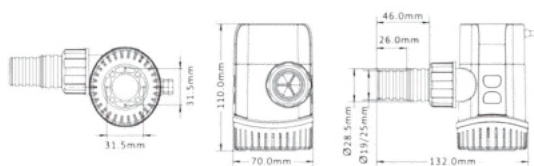

BOMBA DE PORÃO COM AUTOMÁTICO E BICO - SÉRIE 13B

SKU	VAZÃO	TENSÃO	CORRENTE	SAÍDA	FIOS	ID PRODUTO
61343	600GPH / 2.271 LPH	12V	2,5 A	1 1/8" (29mm)	3	SFBP1-G600-13B