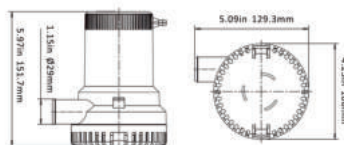

BOMBA DE PORÃO - SÉRIE 01S

SKU	VAZÃO	TENSÃO	CORRENTE	SAÍDA	FIOS	ID PRODUTO
60223	1500GPH / 5.678 LPH	12V	8,0 A	1 1/8" (29mm)	2	SFBP1-G1500-01
60224	2000GPH / 7.571 LPH	12V	8,0 A	1 1/8" (29mm)	2	SFBP1-G2000-01
60284	1500GPH / 5.678 LPH	24V	4,0 A	1 1/8" (29mm)	2	SFBP2-G1500-01
60285	2000GPH / 7.571 LPH	24V	5,0 A	1 1/8" (29mm)	2	SFBP2-G2000-01