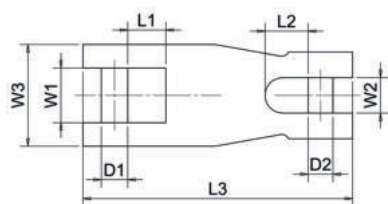

4. Ferragens

CONECTOR DE ÂNCORA SIMPLES INOX

SKU	DIMENSÕES	L1	L2	L3	W1	W2	W3	D1	D2
60835	6-8mm	22mm	11mm	90.30mm	15mm	10mm	27.30mm	9.10mm	7mm