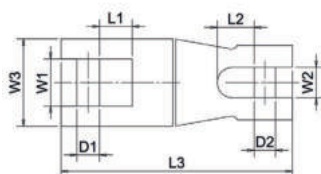

TANQUE DE GASOLINA+ÓLEO 2T OU ETANOL C/ BICO

SKU	DIMENSÕES	LITROS	ROSCA	COMBUSTÍVEL	ID PRODUTO
61074	26cm x 13cm x 27,5cm	5	1/4	2T Etanol	SF2T-05-01
61075	29cm x 16cm x 34,5cm	10	1/4	2T Etanol	SF2T-10-01
61076	33cm x 19cm x 47,5cm	20	1/4	2T Etanol	SF2T-20-01

TANQUE DE DIESEL COM BICO

SKU	DIMENSÕES	LITROS	ROSCA	COMBUSTÍVEL	ID PRODUTO
60922	26cm x 13cm x 27,5cm	5	1/4	Diesel	SFDT-05-01
60921	29cm x 16cm x 34,5cm	10	1/4	Diesel	SFDT-10-01
60920	33cm x 19cm x 47,5cm	20	1/4	Diesel	SFDT-20-01

ANEL CIRCULAR INOX

SKU	DIMENSÕES	A	B
61091	3x20	3	20
61092	4x25	4	25
61093	4x30	4	30
61094	5x25	5	25
61095	5x30	5	30
61096	5x40	5	40
61097	6x40	6	40
61098	6x50	6	50
61099	8x40	8	40

SKU: 60833

SKU: 60832

SKU: 60834

DISTORCEDOR DE ÂNCORA EM AÇO INOX TRÊS PARTES

SKU	DIMENSÕES	L1	L2	L3	W1	W2	W3	D1	D2
60857	6-8mm	20.90	9.40	118.00	14.50	10.00	26.70	8.90	7.00
60858	10-12mm	26.7mm	11.6mm	165mm	17.8mm	13.1mm	37.7mm	10.6mm	10.7mm