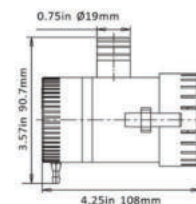

5. Hidráulica