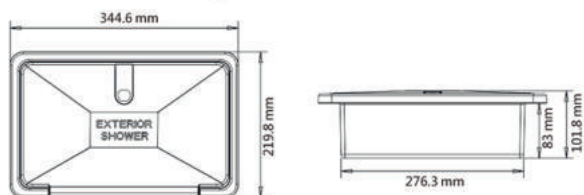

ESGUICHO DE ÁGUA COM MANGUEIRA E CAIXA DE INSTALAÇÃO

SKU	COR	ID PRODUTO
60960	Branco	SFES1-01
61969	Preto	SFES2-01