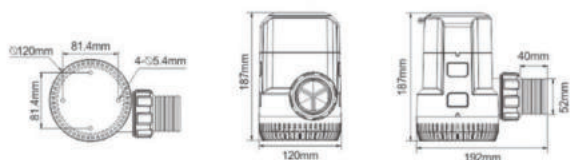

5. Hidráulica