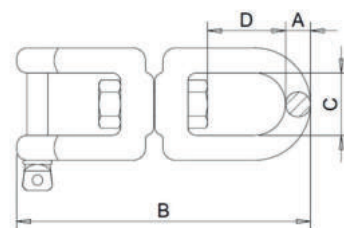

MANILHA INOX DUPLA COM DOIS PARAFUSOS

SKU	TAMANHO(A)	B	C	D	CARGA
61150	5mm	60mm	11.5mm	10mm	100kg
61151	6mm	66mm	12mm	12mm	150kg

MANILHA INOX DUPLA COM DISTORCEDOR SEM PARAFUSO

SKU	TAMANHO (A)	B	C	D	CARGA
61143	5mm	60mm	11.5mm	13mm	100KG
61144	6mm	65mm	12mm	15mm	150KG
61145	8mm	90mm	16mm	20mm	300KG
61146	10mm	115mm	16mm	24mm	500KG