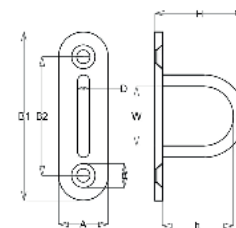

4. Ferragens

ALÇA COM BASE PLANA INOX

SKU	TAMANHO (A)	A	B1	B2	H	h	W	d
61085	5mm	15mm	45mm	35.5mm	20mm	12mm	14mm	4.2mm
61086	6mm	20mm	60mm	46mm	25mm	17mm	18mm	5.2mm
61087	8mm	26mm	80mm	60mm	32mm	21mm	20mm	5.2mm

ALÇA INOX

SKU	TAMANHO (D)	L1	L2	H	h	d
61111	3mm	40mm	32mm	15mm	10mm	4mm
61112	4mm	45mm	35mm	16mm	12mm	4mm
61113	5mm	50mm	42mm	17mm	13mm	4mm
61114	6mm	60mm	47mm	22mm	16mm	5mm
61115	8mm	63mm	49mm	25mm	17mm	6mm

MOSQUETÃO EM AÇO INOX TRAVA SIMPLES

SKU	TAMANHO (A)	B	C	D	F	CARGA
60849	4mm	20mm	40mm	7mm	7mm	36KG
60850	5mm	25mm	50mm	8mm	7mm	45KG
60851	6mm	30mm	60mm	9mm	8mm	63KG
60851	7mm	35mm	70mm	10mm	8mm	90KG
60852	8mm	40mm	80mm	12mm	9mm	113KG
60853	9mm	45mm	90mm	12mm	10mm	127KG
60854	10mm	50mm	100mm	15mm	11mm	181KG
60855	11mm	57mm	120mm	18mm	16mm	226KG